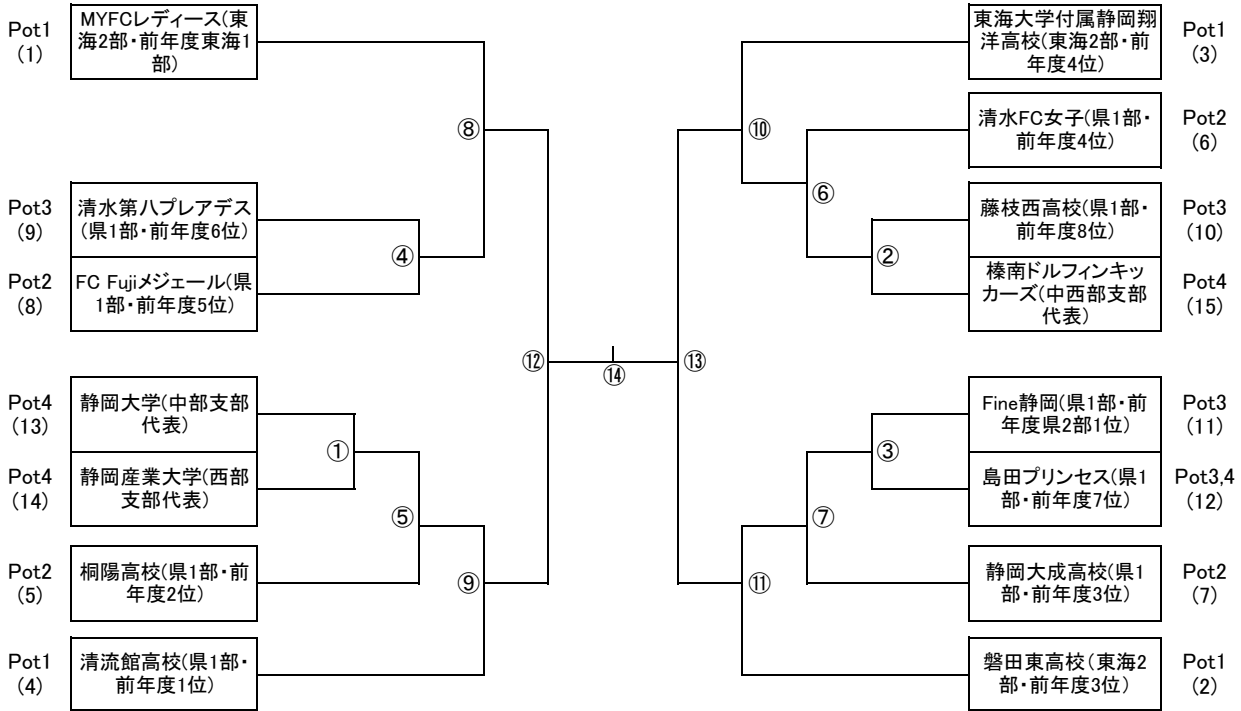

令和8年度 第48回 全日本女子サッカー選手権 静岡県決勝大会
組合せ

1回戦	2回戦	3回戦	準決勝	決勝	準決勝	3回戦	2回戦	1回戦
5/23	6/7	6/14	6/21	6/28	6/21	6/14	6/7	5/31
静産大	うさぎ島5	時之栖A	愛鷹競	愛鷹競	愛鷹競	時之栖A	うさぎ島5	時之栖A
5/31								
時之栖A								

1回戦	2回戦	3回戦	準決勝
① 11:00-	④ 09:20-	⑧ 10:00-	⑫ 10:00-
	⑤ 11:20-	⑨ 12:00-	⑬ 12:00-
② 14:00-	⑥ 13:20-	⑩ 14:00-	決勝
③ 16:00-	⑦ 15:20-	⑪ 16:00-	⑭ 10:00-

【試合会場】

5月23日 (土)	1回戦	静岡産業大学	1試合
5月31日 (日)	1回戦	時之栖A	2試合
6月7日 (日)	2回戦	うさぎ島5	4試合
6月14日 (日)	3回戦	時之栖A	4試合
6月21日 (日)	準決勝	愛鷹競技場	2試合
6月28日 (日)	決勝	愛鷹競技場	1試合

運営の都合上、組合せによって会場を決定