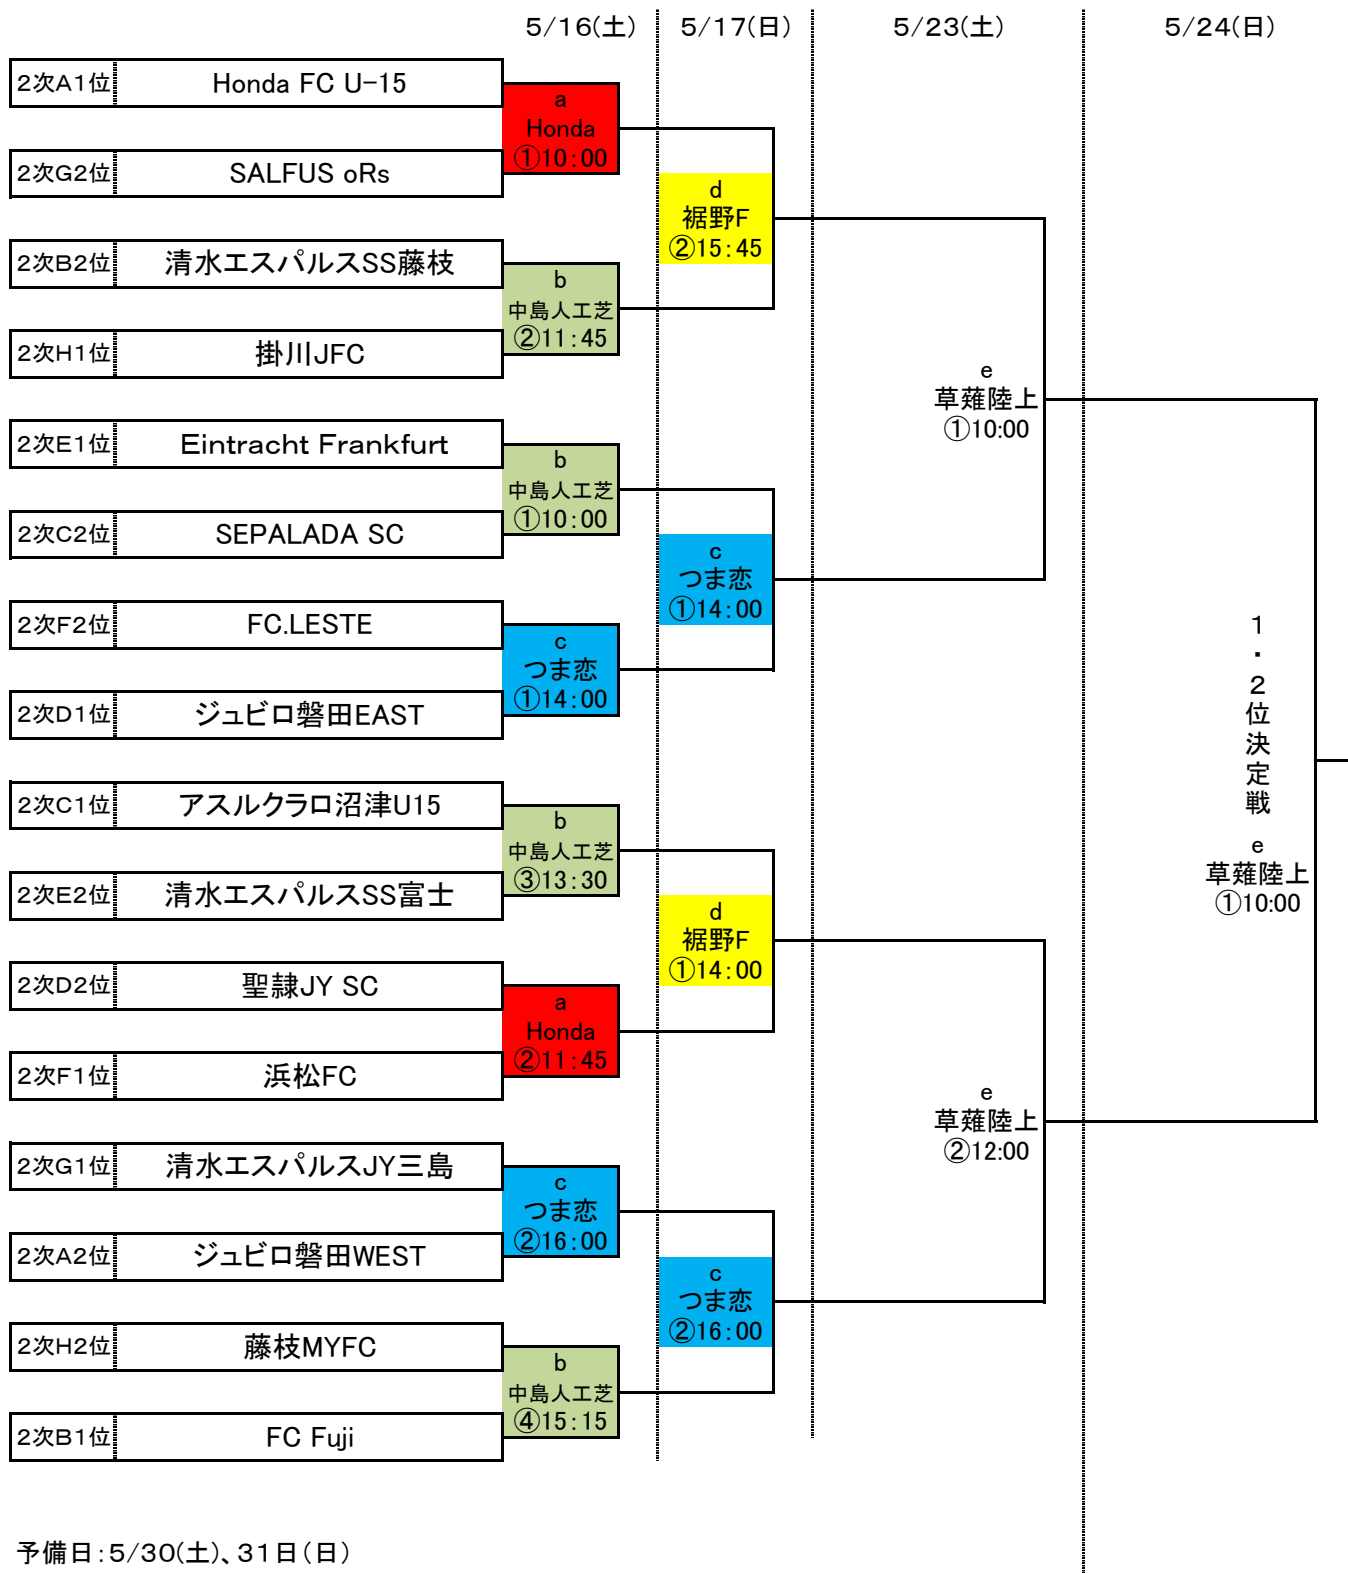

# パロマカップ 2026年度 第34回 日本クラブユース選手権(U-15)大会 静岡県予選 《 決勝トーナメント組み合わせ 》

|      |   |                 |    |
|------|---|-----------------|----|
| 試合会場 | a | Honda細江         | 1位 |
|      | b | 中島人工芝           | 2位 |
|      | c | つま恋第1スポーツ広場     | 3位 |
|      | d | 時之栖スポーツセンター 裾野F | 3位 |
|      | e | 草薙陸上競技場         |    |