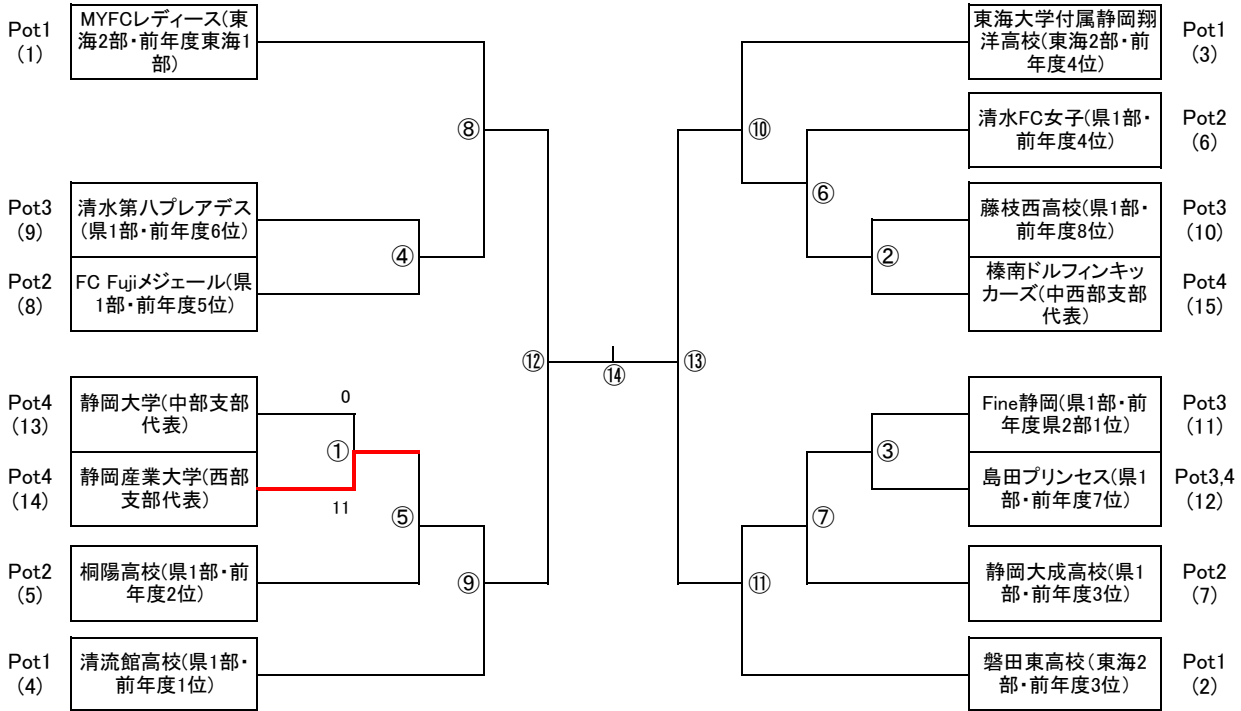

令和8年度 第48回 全日本女子サッカー選手権 静岡県決勝大会
組合せ

1回戦	2回戦	3回戦	準決勝	決勝	準決勝	3回戦	2回戦	1回戦
5/23	6/7	6/14	6/21	6/28	6/21	6/14	6/7	5/31
静産大	うさぎ島5	時之栖A	愛鷹競	愛鷹競	愛鷹競	時之栖A	うさぎ島5	時之栖A
5/31								
時之栖A								

1回戦	2回戦	3回戦	準決勝
① 11:00-	④ 09:20-	⑧ 10:00-	⑫ 10:00-
	⑤ 11:20-	⑨ 12:00-	⑬ 12:00-
② 14:00-	⑥ 13:20-	⑩ 14:00-	決勝
③ 16:00-	⑦ 15:20-	⑪ 16:00-	⑭ 10:00-

【試合会場】

5月23日 (土)	1回戦	静岡産業大学	1試合
5月31日 (日)	1回戦	時之栖A	2試合
6月7日 (日)	2回戦	うさぎ島5	4試合
6月14日 (日)	3回戦	時之栖A	4試合
6月21日 (日)	準決勝	愛鷹競技場	2試合
6月28日 (日)	決勝	愛鷹競技場	1試合

運営の都合上、組合せによって会場を決定