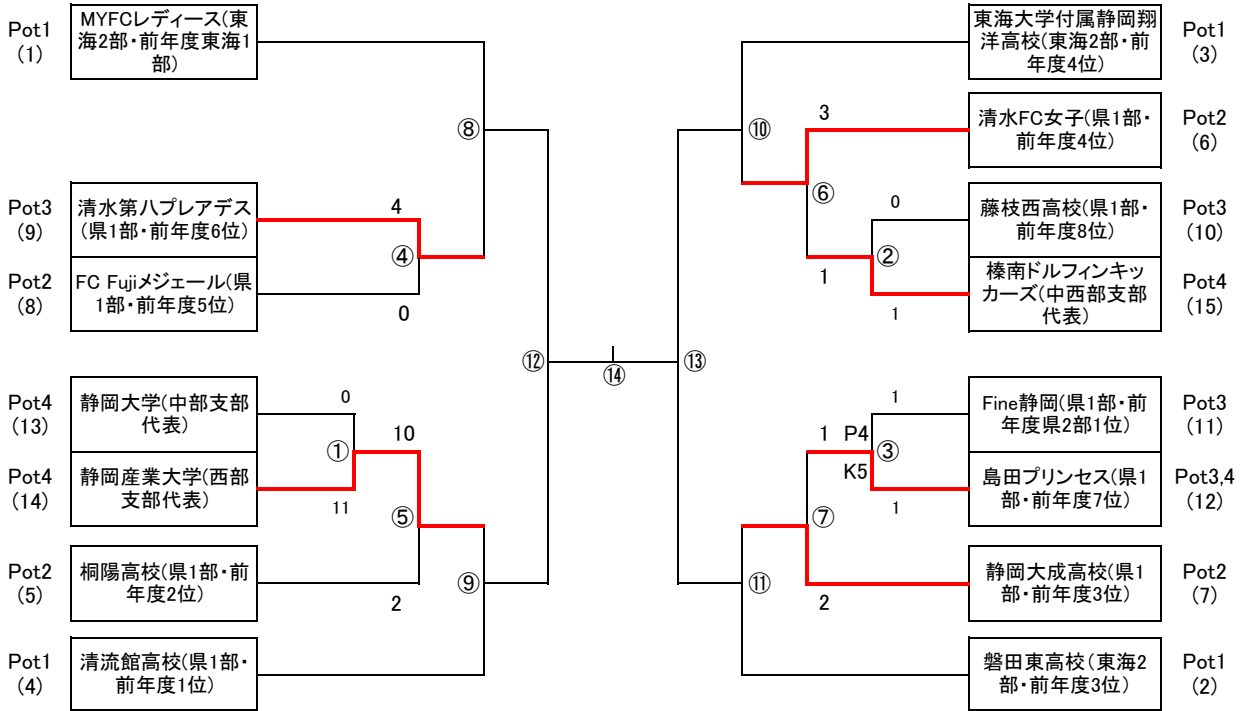

令和8年度 第48回 全日本女子サッカー選手権 静岡県決勝大会
組合せ

1回戦	2回戦	3回戦	準決勝	決勝	準決勝	3回戦	2回戦	1回戦
5/23	6/7	6/14	6/21	6/28	6/21	6/14	6/7	5/31
静産大	うさぎ島5	時之栖A	愛鷹競	愛鷹競	愛鷹競	時之栖A	うさぎ島5	時之栖A
5/31								
時之栖A								

1回戦	2回戦	3回戦	準決勝
① 11:00-	④ 09:20-	⑧ 10:00-	⑫ 10:00-
	⑤ 11:20-	⑨ 12:00-	⑬ 12:00-
② 14:00-	⑥ 13:20-	⑩ 14:00-	決勝
③ 16:00-	⑦ 15:20-	⑪ 16:00-	⑭ 10:00-

【試合会場】

5月23日 (土)	1回戦	静岡産業大学	1試合
5月31日 (日)	1回戦	時之栖A	2試合
6月7日 (日)	2回戦	うさぎ島5	4試合
6月14日 (日)	3回戦	時之栖A	4試合
6月21日 (日)	準決勝	愛鷹競技場	2試合
6月28日 (日)	決勝	愛鷹競技場	1試合

運営の都合上、組合せによって会場を決定