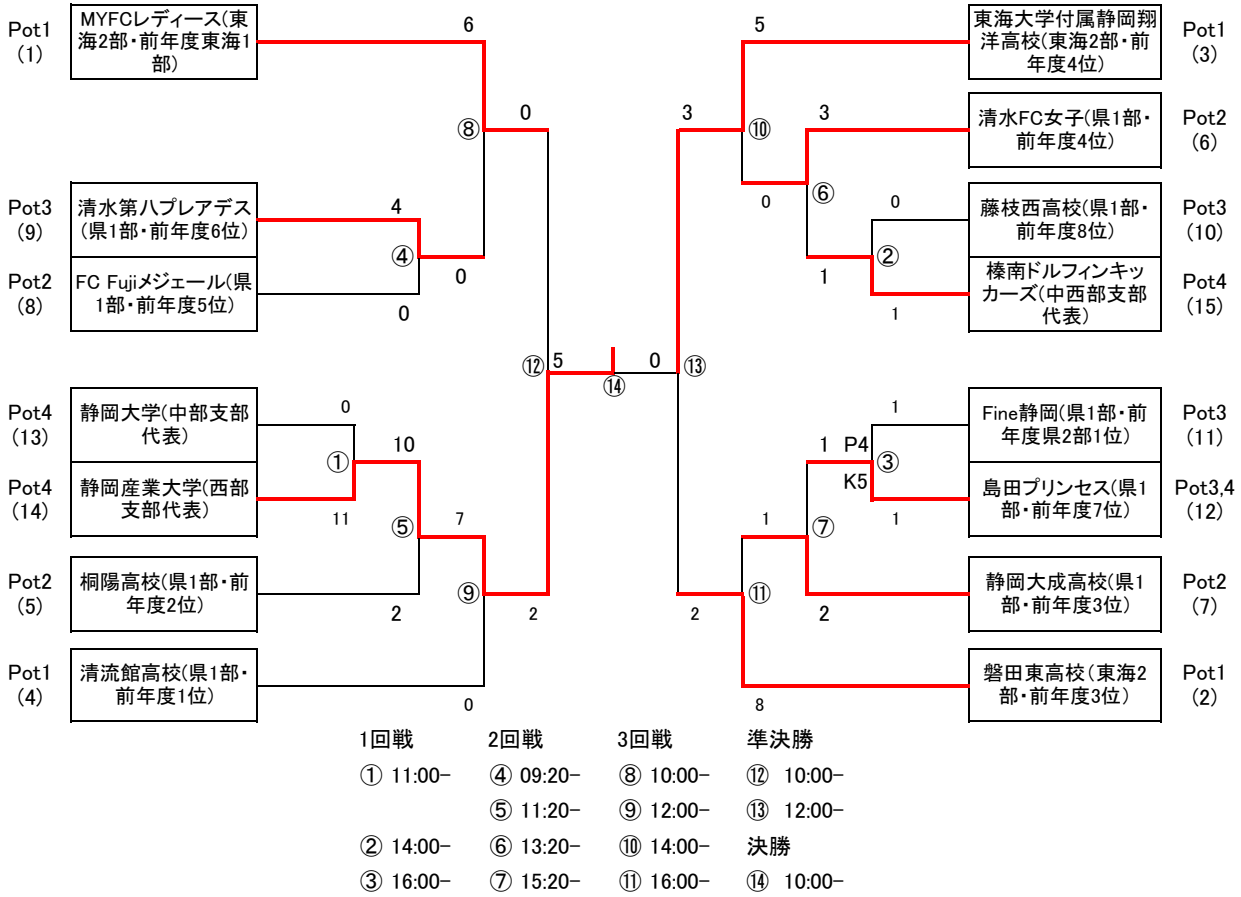

令和8年度 第48回 全日本女子サッカー選手権 静岡県決勝大会
組合せ

1回戦	2回戦	3回戦	準決勝	決勝	準決勝	3回戦	2回戦	1回戦
5/23	6/7	6/14	6/21	6/28	6/21	6/14	6/7	5/31
静産大	うさぎ島5	時之栖A	愛鷹競	愛鷹競	愛鷹競	時之栖A	うさぎ島5	時之栖A
5/31								
時之栖A								

【試合会場】

5月23日 (土)	1回戦	静岡産業大学	1試合
5月31日 (日)	1回戦	時之栖A	2試合
6月7日 (日)	2回戦	うさぎ島5	4試合
6月14日 (日)	3回戦	時之栖A	4試合
6月21日 (日)	準決勝	愛鷹競技場	2試合
6月28日 (日)	決勝	愛鷹競技場	1試合

運営の都合上、組合せによって会場を決定