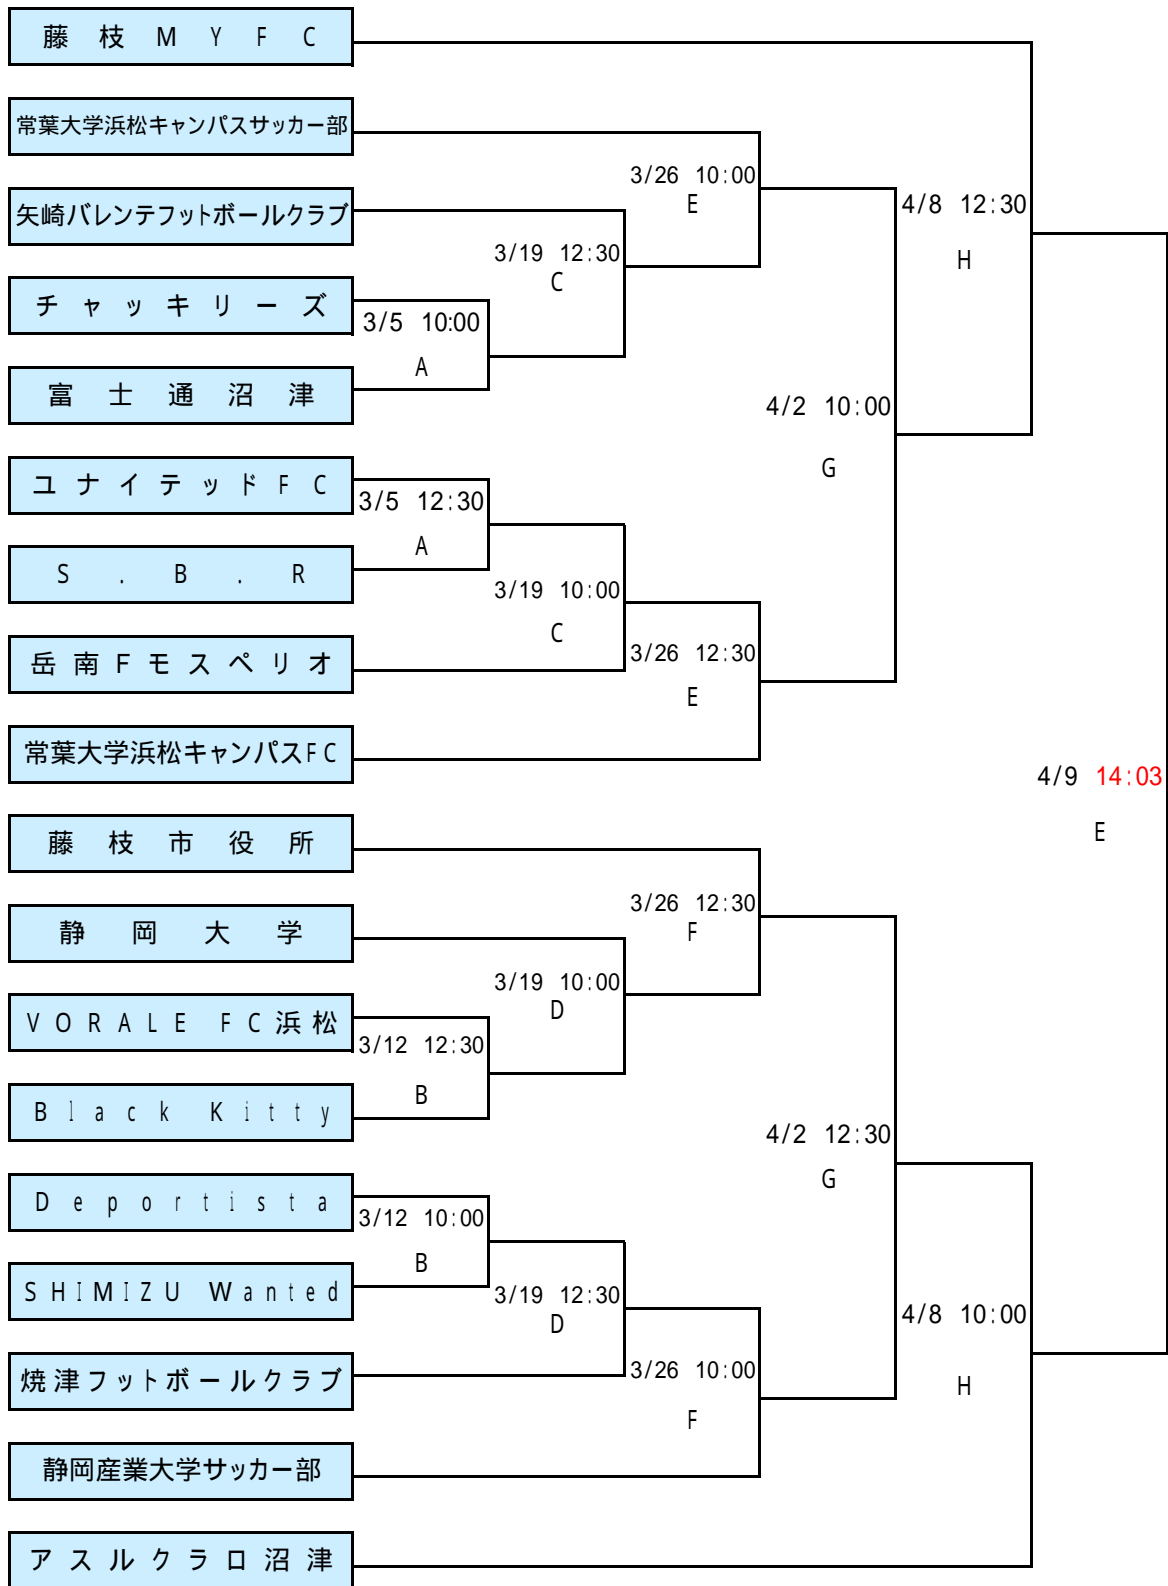

平成29年度第22回スルガカップ争奪静岡県サッカー選手権大会  
 (第97回 天皇杯全日本サッカー選手権大会 静岡県予選)

A: 藤枝総合運動公園陸上競技場  
 B: 静岡中島人工芝グラウンド  
 C: 愛鷹多目的グラウンド

D: 静岡大学グラウンド  
 E: 草薙球場  
 F: エコパ補助競技場

G: 静岡産業大学グラウンド  
 H: 藤枝総合運動公園サッカー場