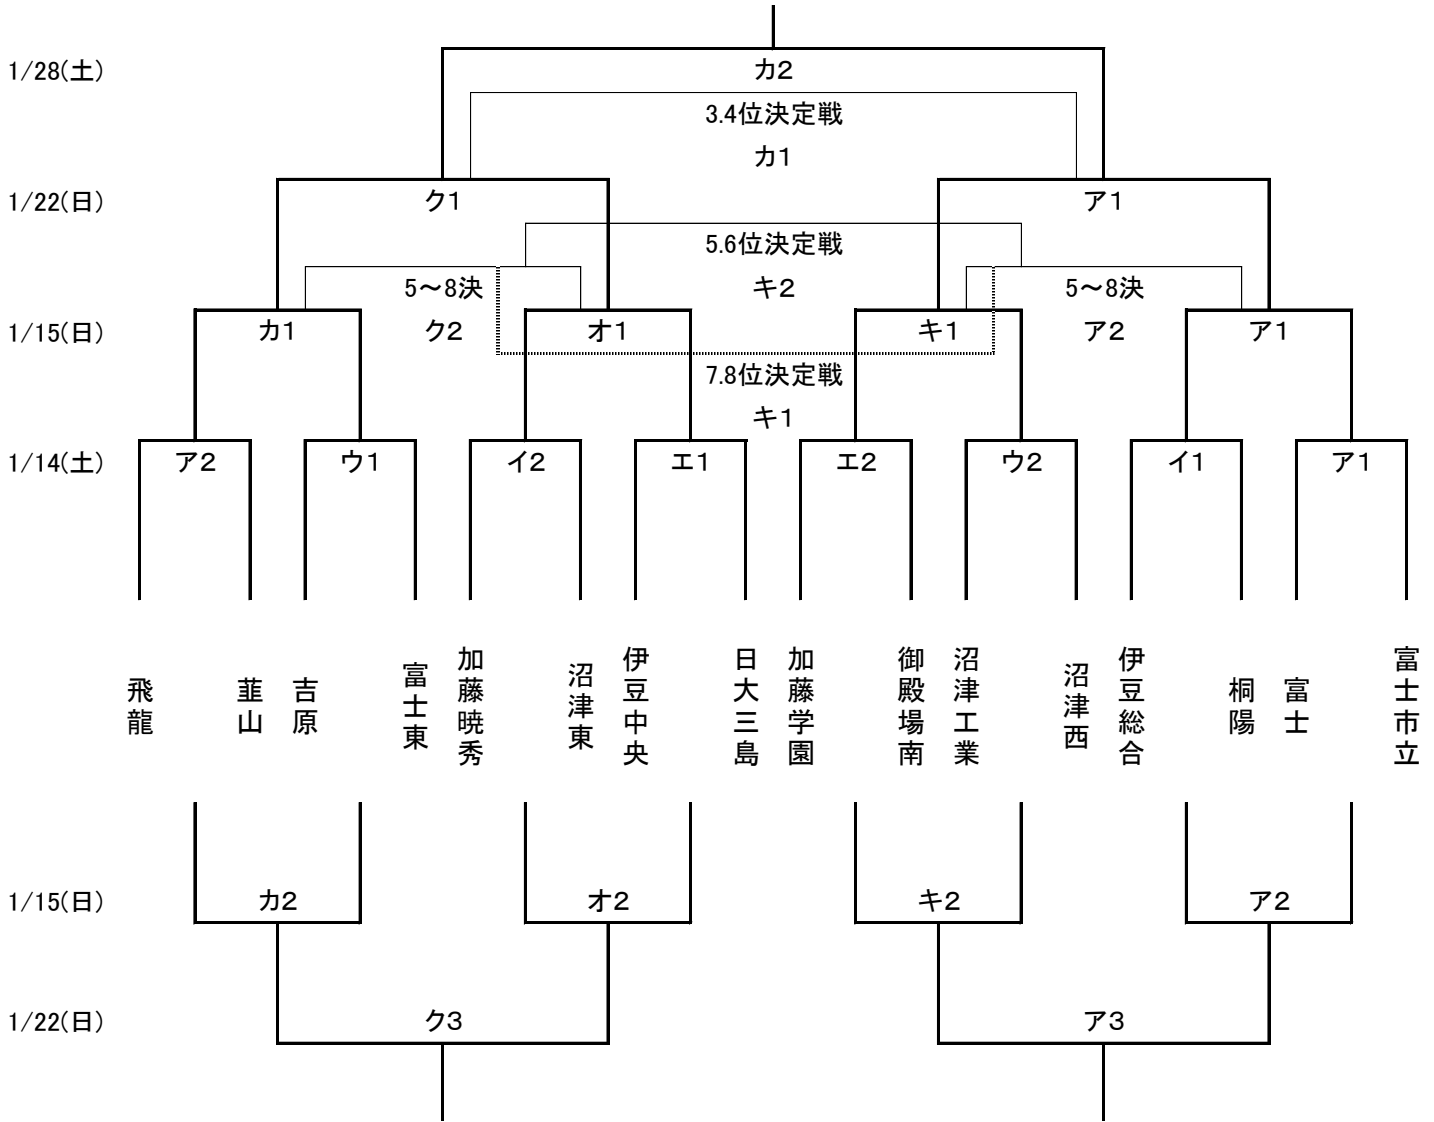

平成28年度 静岡県東部高校新人サッカー大会 ベスト16トーナメント

試合時間

- ①10:00~ ②12:00~ ③14:00~

ア:富士市立
イ:伊豆総合
ウ:富士東
エ:南二日町

オ:日大三島
カ:愛鷹多目的
キ:愛鷹スポ広
ク:富士総合