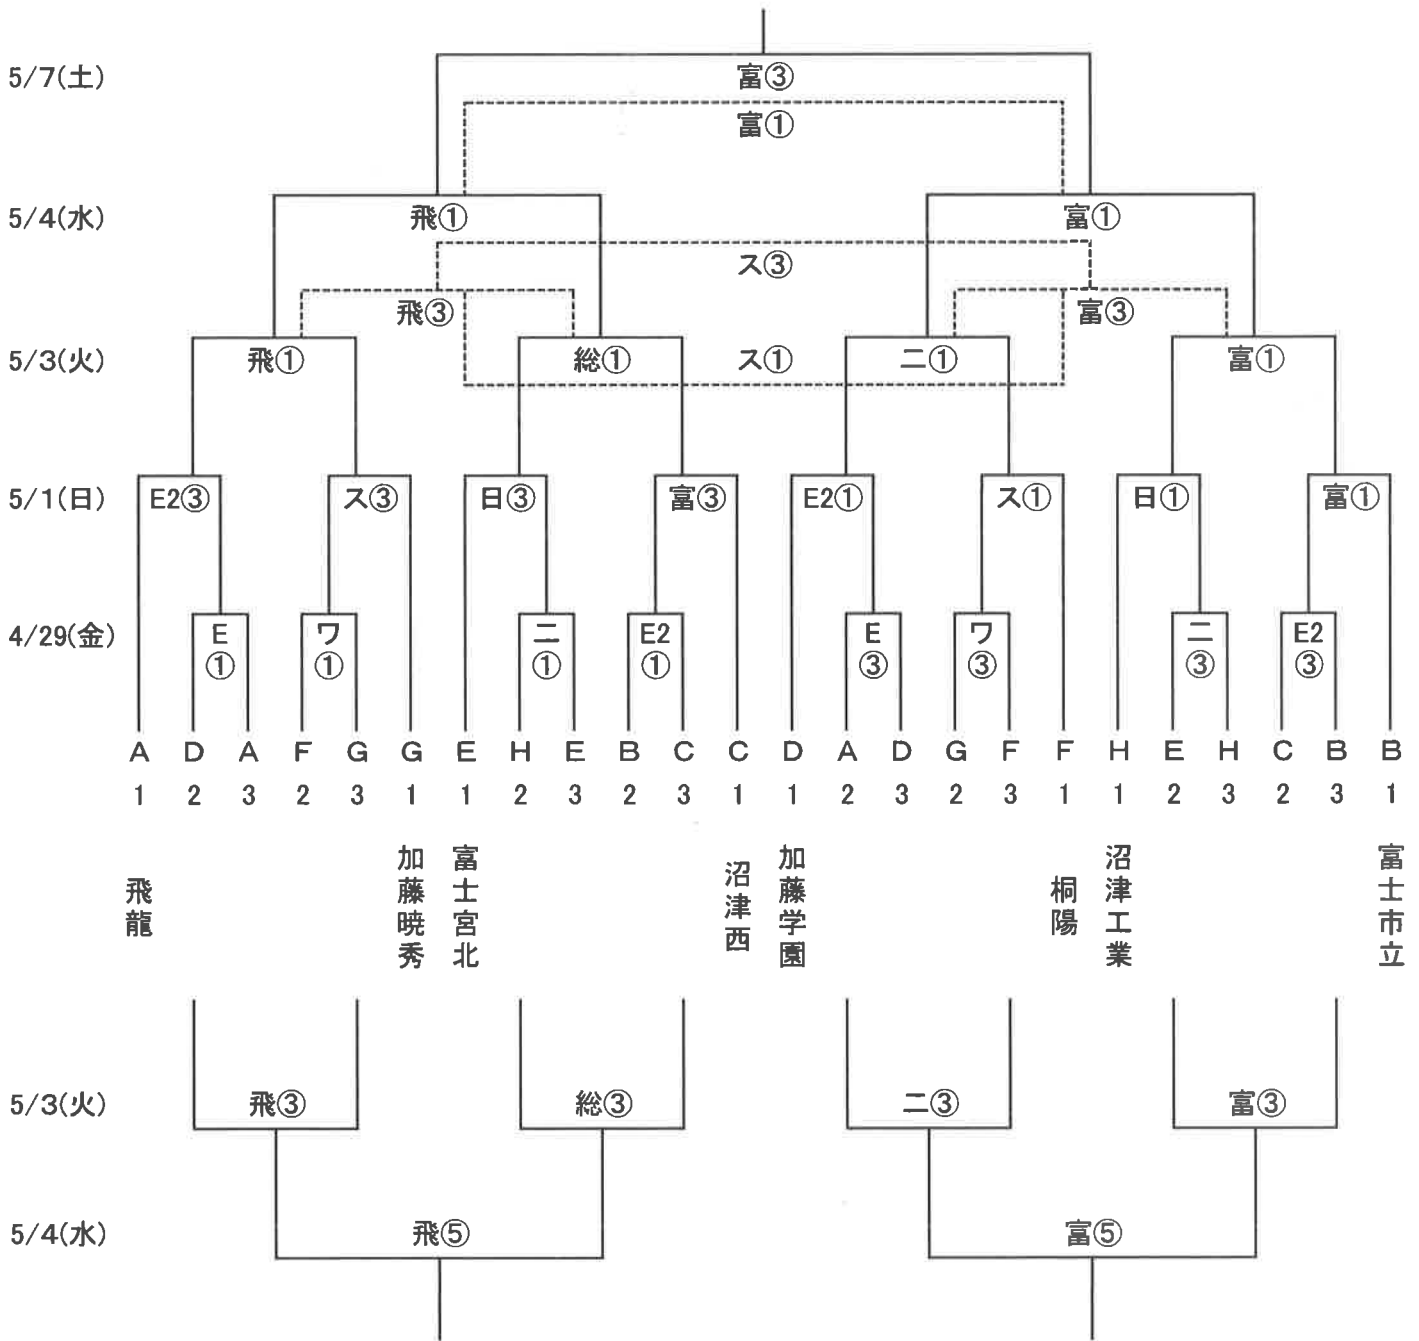

平成28年度静岡県東部高校総体サッカー大会決勝トーナメント

試合時間

①10:00~

②11:00~

③12:00~

④13:00~

⑤14:00~

⑥15:00~

E : 時の栖裾野グラウンドEピッチ

フ : 中伊豆ワイナリーヒルズ

日 : 日大三島高校

飛 : 飛龍高校

ス : 愛鷹スポーツ広場

E2 : 時の栖裾野グラウンドE2ピッチ

二 : 三島南二日町人工芝グラウンド

富 : 富士市立高校

総 : 富士総合運動公園