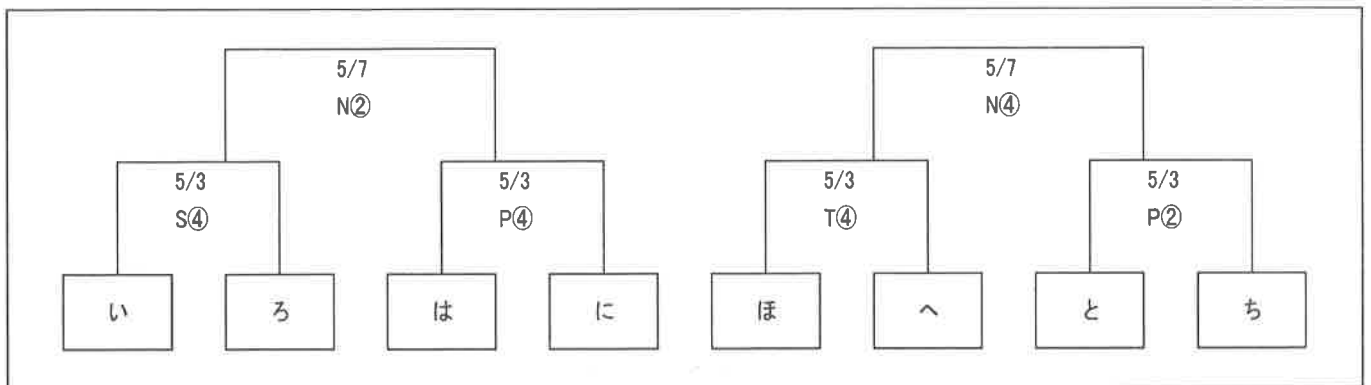

9位決定ラウンド(5/3・7)

決勝トーナメント会場

L:エコパスタジアム M:エコパ補助 N:エコパ人工芝 O:浜松海浜球技場 メイン P:ゆめりあサッカー場
Q:ゆめりあ多目的 R:菊川人工芝 S:磐田東 T:聖隷C U:オイスカ V:稗原 W:下垂木 X:

試合時間①9:30~ ②10:00~ ③11:30~ ④12:00~ ⑤13:30~ ⑥14:00~