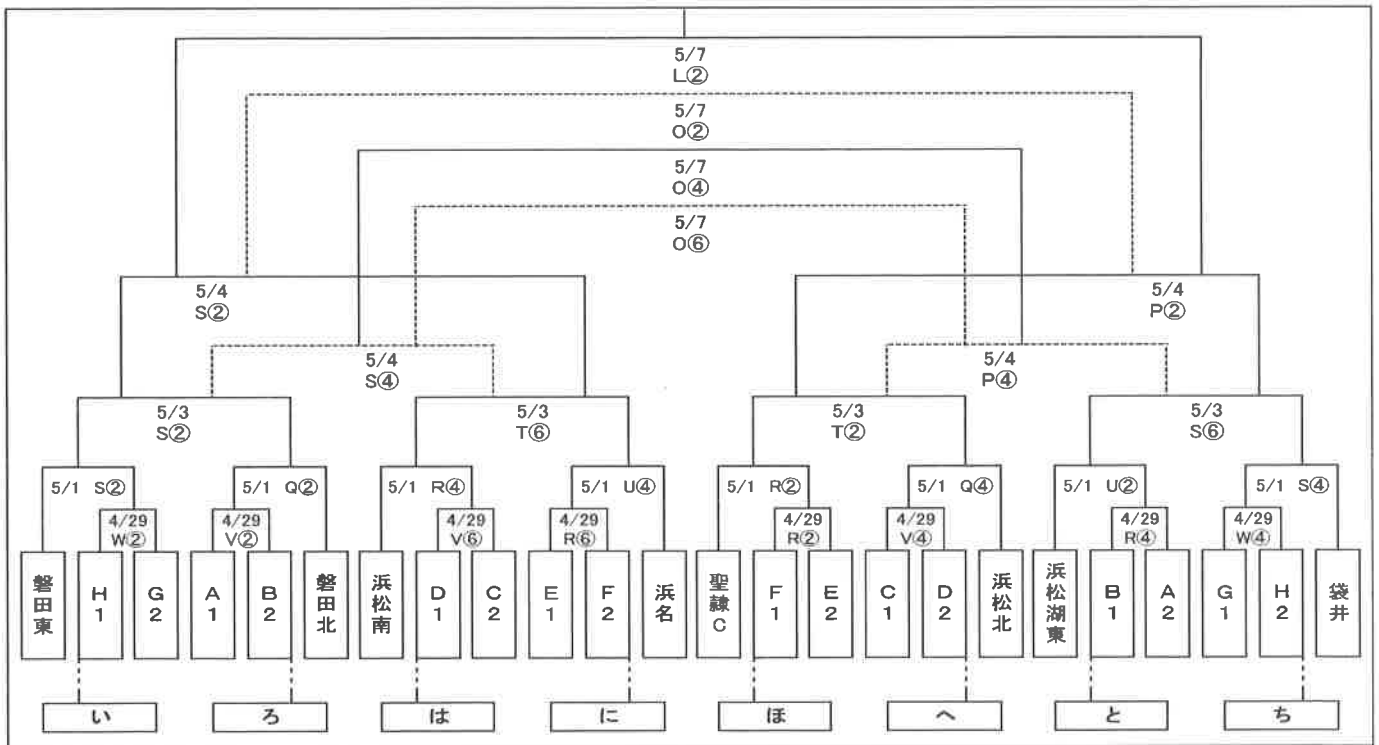

平成28年度 静岡県高等学校総合体育大会サッカー競技西部地区大会

予選ラウンド(4/10・16・17・23・24)

	A	B	C	D	E	F	G	H
ア	浜松西	オイスカ	浜松市立	浜松東	浜松工業	小笠	浜松湖北	湖西
イ	池新田	浜松湖南	磐田南	掛川工業	磐田西	浜松日体	掛川西	新居
ウ	横須賀	浜松江之島	袋井商業	浜松大平台	浜北西	遠江総合	磐田農業	浜松学院
エ	浜松商業	浜松城北	天竜	浜松学芸	修学舎	啓陽	常葉菊川	掛川東
オ								菊川南陵

決勝トーナメント(4/29、5/1・3・4・7)